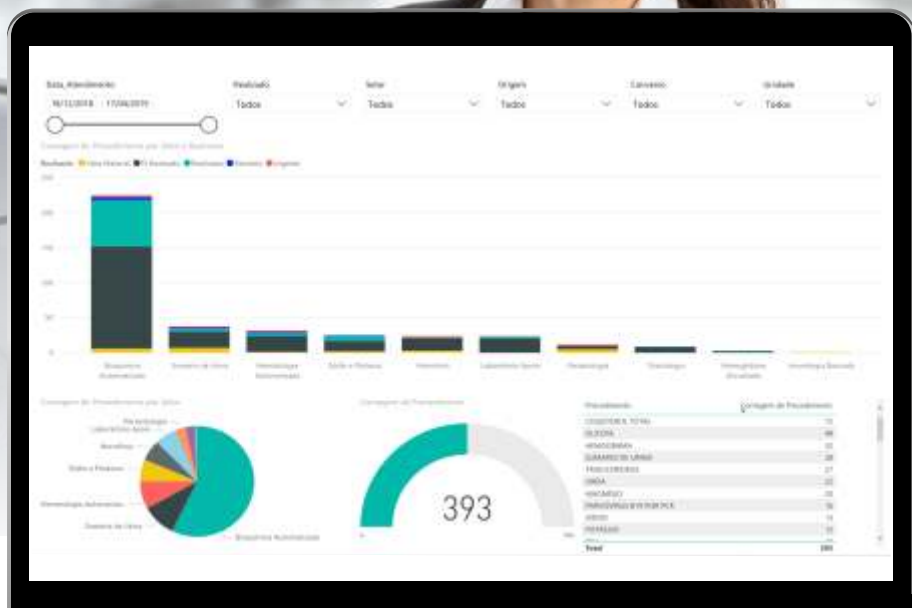

# INDICADORES DO ESMERALDA VISUAL

Indispensáveis para quem quer mais tranquilidade na gestão do seu Laboratório

O novo dashboard do Esmeralda Visual proporciona uma visão geral do seu Laboratório, mostrando em uma tela os principais indicadores de desempenho e gestão, atualizados em tempo real.

Tempo de atendimento

Recoleta de material

Ticket médio

Prazo de liberação de resultados

Contagem de Procedimentos

Exames por paciente

Público atendido

Prodência